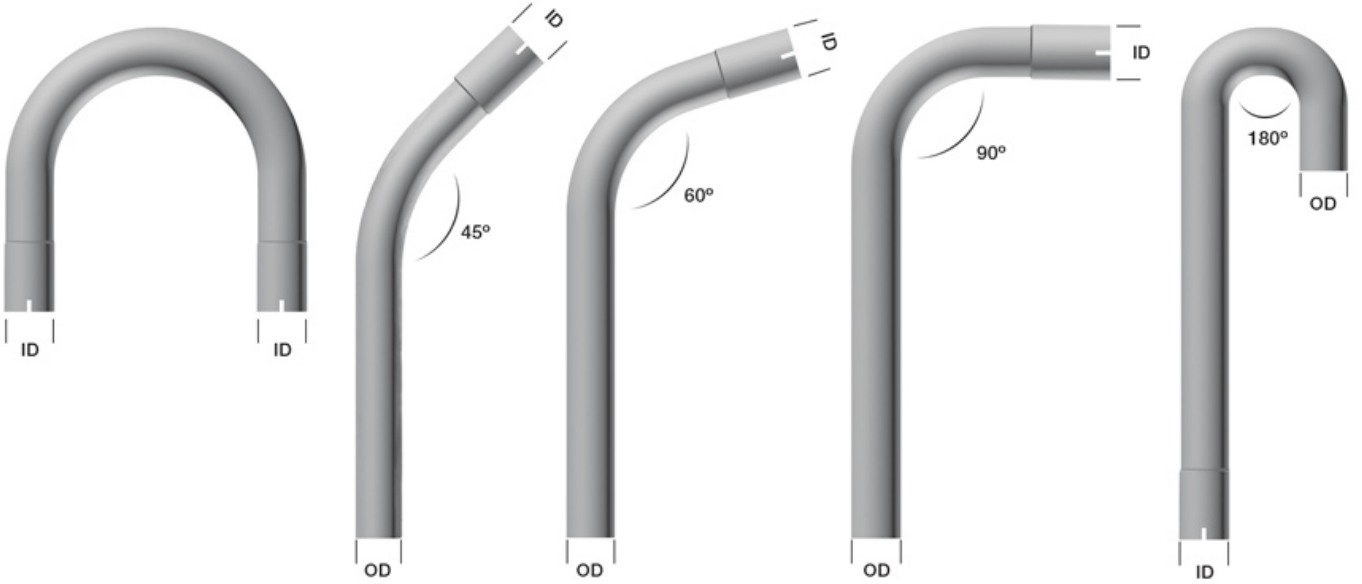

BORU BÜKÜMLERİ / PIPE BENDS

Malzeme Material	ID (mm)	OD (mm)	U Boru U Pipe	45°	60°	90°	180°
ALÜMİNYUM BORU ALUMINIUM PIPE	Ø 76.50	Ø 76.00	9061101P	9061201P	9061301P	9061401P	9061501P
	Ø 89.40	Ø 88.90	9061102P	9061202P	9061302P	9061402P	9061502P
	Ø 102.10	Ø 101.60	9061103P	9061203P	9061303P	9061403P	9061503P
	Ø 110.50	Ø 110.00	9061104P	9061204P	9061304P	9061404P	9061504P
	Ø 114.80	Ø 114.30	9061105P	9061205P	9061305P	9061405P	9061505P
	Ø 120.50	Ø 120.00	9061106P	9061206P	9061306P	9061406P	9061506P
	Ø 127.50	Ø 127.00	9061107P	9061207P	9061307P	9061407P	9061507P
	Ø 130.50	Ø 130.00	9061108P	9061208P	9061308P	9061408P	9061508P
SİYAH BORU INDUSTRIAL PIPE	Ø 76.50	Ø 76.00	9062103P	9062203P	9062303P	9062403P	9062503P
	Ø 89.40	Ø 88.90	9062104P	9062204P	9062304P	9062404P	9062504P
	Ø 102.10	Ø 101.60	9062105P	9062205P	9062305P	9062405P	9062505P
	Ø 114.80	Ø 114.30	9062106P	9062206P	9062306P	9062406P	9062506P
	Ø 127.50	Ø 127.00	9062107P	9062207P	9062307P	9062407P	9062507P