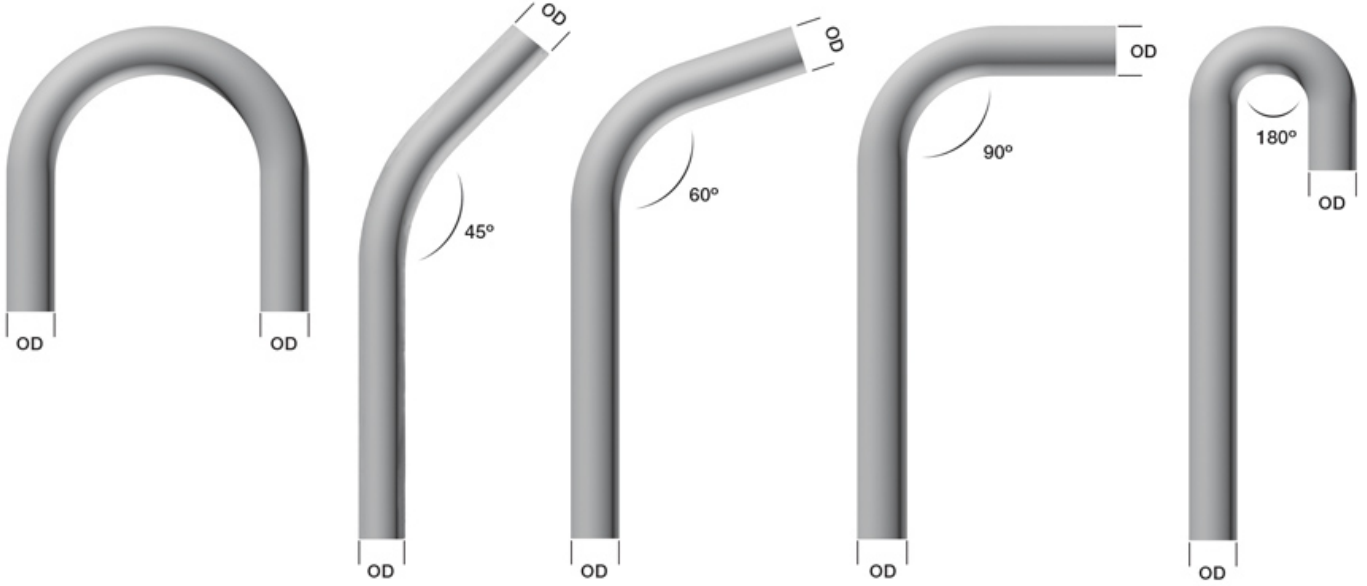

BORU BÜKÜMLERİ / PIPE BENDS

Malzeme Material	OD (mm)	U Boru U Pipe	45°	60°	90°	180°
ALÜMİNYUM BORU ALUMINIUM PIPE	Ø 76.00	9061101	9061201	9061301	9061401	9061501
	Ø 88.90	9061102	9061202	9061302	9061402	9061502
	Ø 101.60	9061103	9061203	9061303	9061403	9061503
	Ø 110.00	9061104	9061204	9061304	9061404	9061504
	Ø 114.30	9061105	9061205	9061305	9061405	9061505
	Ø 120.00	9061106	9061206	9061306	9061406	9061506
	Ø 127.00	9061107	9061207	9061307	9061407	9061507
	Ø 130.00	9061108	9061208	9061308	9061408	9061508
SİYAH BORU INDUSTRIAL PIPE	Ø 45.00	9062101	9062201	9062301	9062401	9062501
	Ø 51.00	9062102	9062202	9062302	9062402	9062502
	Ø 76.00	9062103	9062203	9062303	9062403	9062503
	Ø 88.90	9062104	9062204	9062304	9062404	9062504
	Ø 101.60	9062105	9062205	9062305	9062405	9062505
	Ø 114.30	9062106	9062206	9062306	9062406	9062506
	Ø 127.00	9062107	9062207	9062307	9062407	9062507